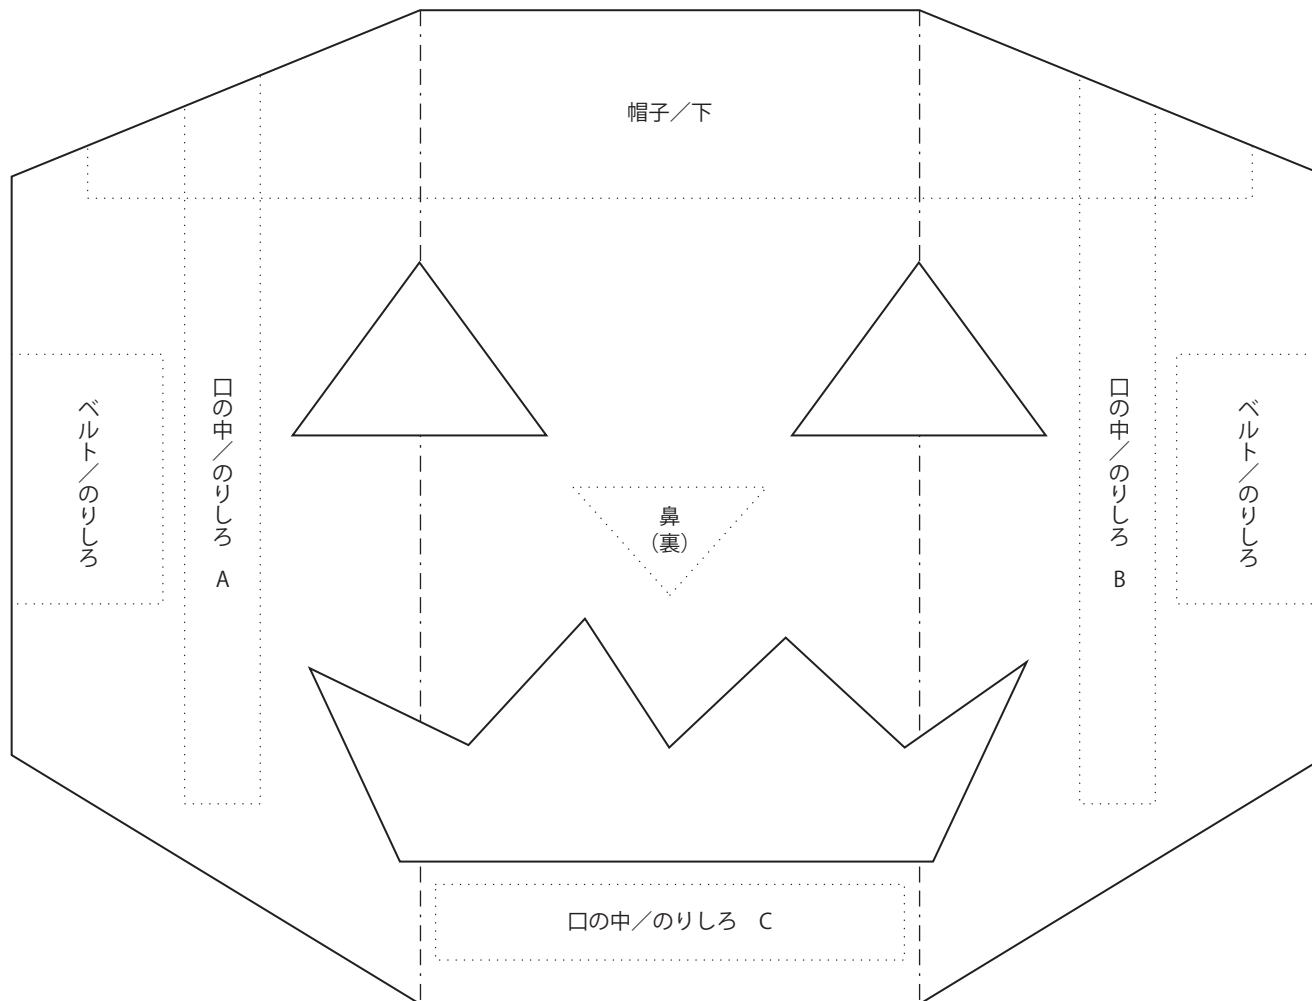

■パンプキン面／ニューカラー R【やまぶきいろ】

顔

* ——— 切り抜き、- - - - - 谷折り、····· 貼り付け位置

■パンプキン面／ニューカラーR【くろ】

帽子／下

* ——— 切り抜き、----- 谷折り

■パンプキン面／ニューカラーR【ゆき】

口の中

* ——— 切り抜き、----- 山折り、- - - - - 谷折り

■パンプキン面／ニューカラー R【あかねいろ】

鼻

ベルト

* ——— 切り抜き、----- 山折り