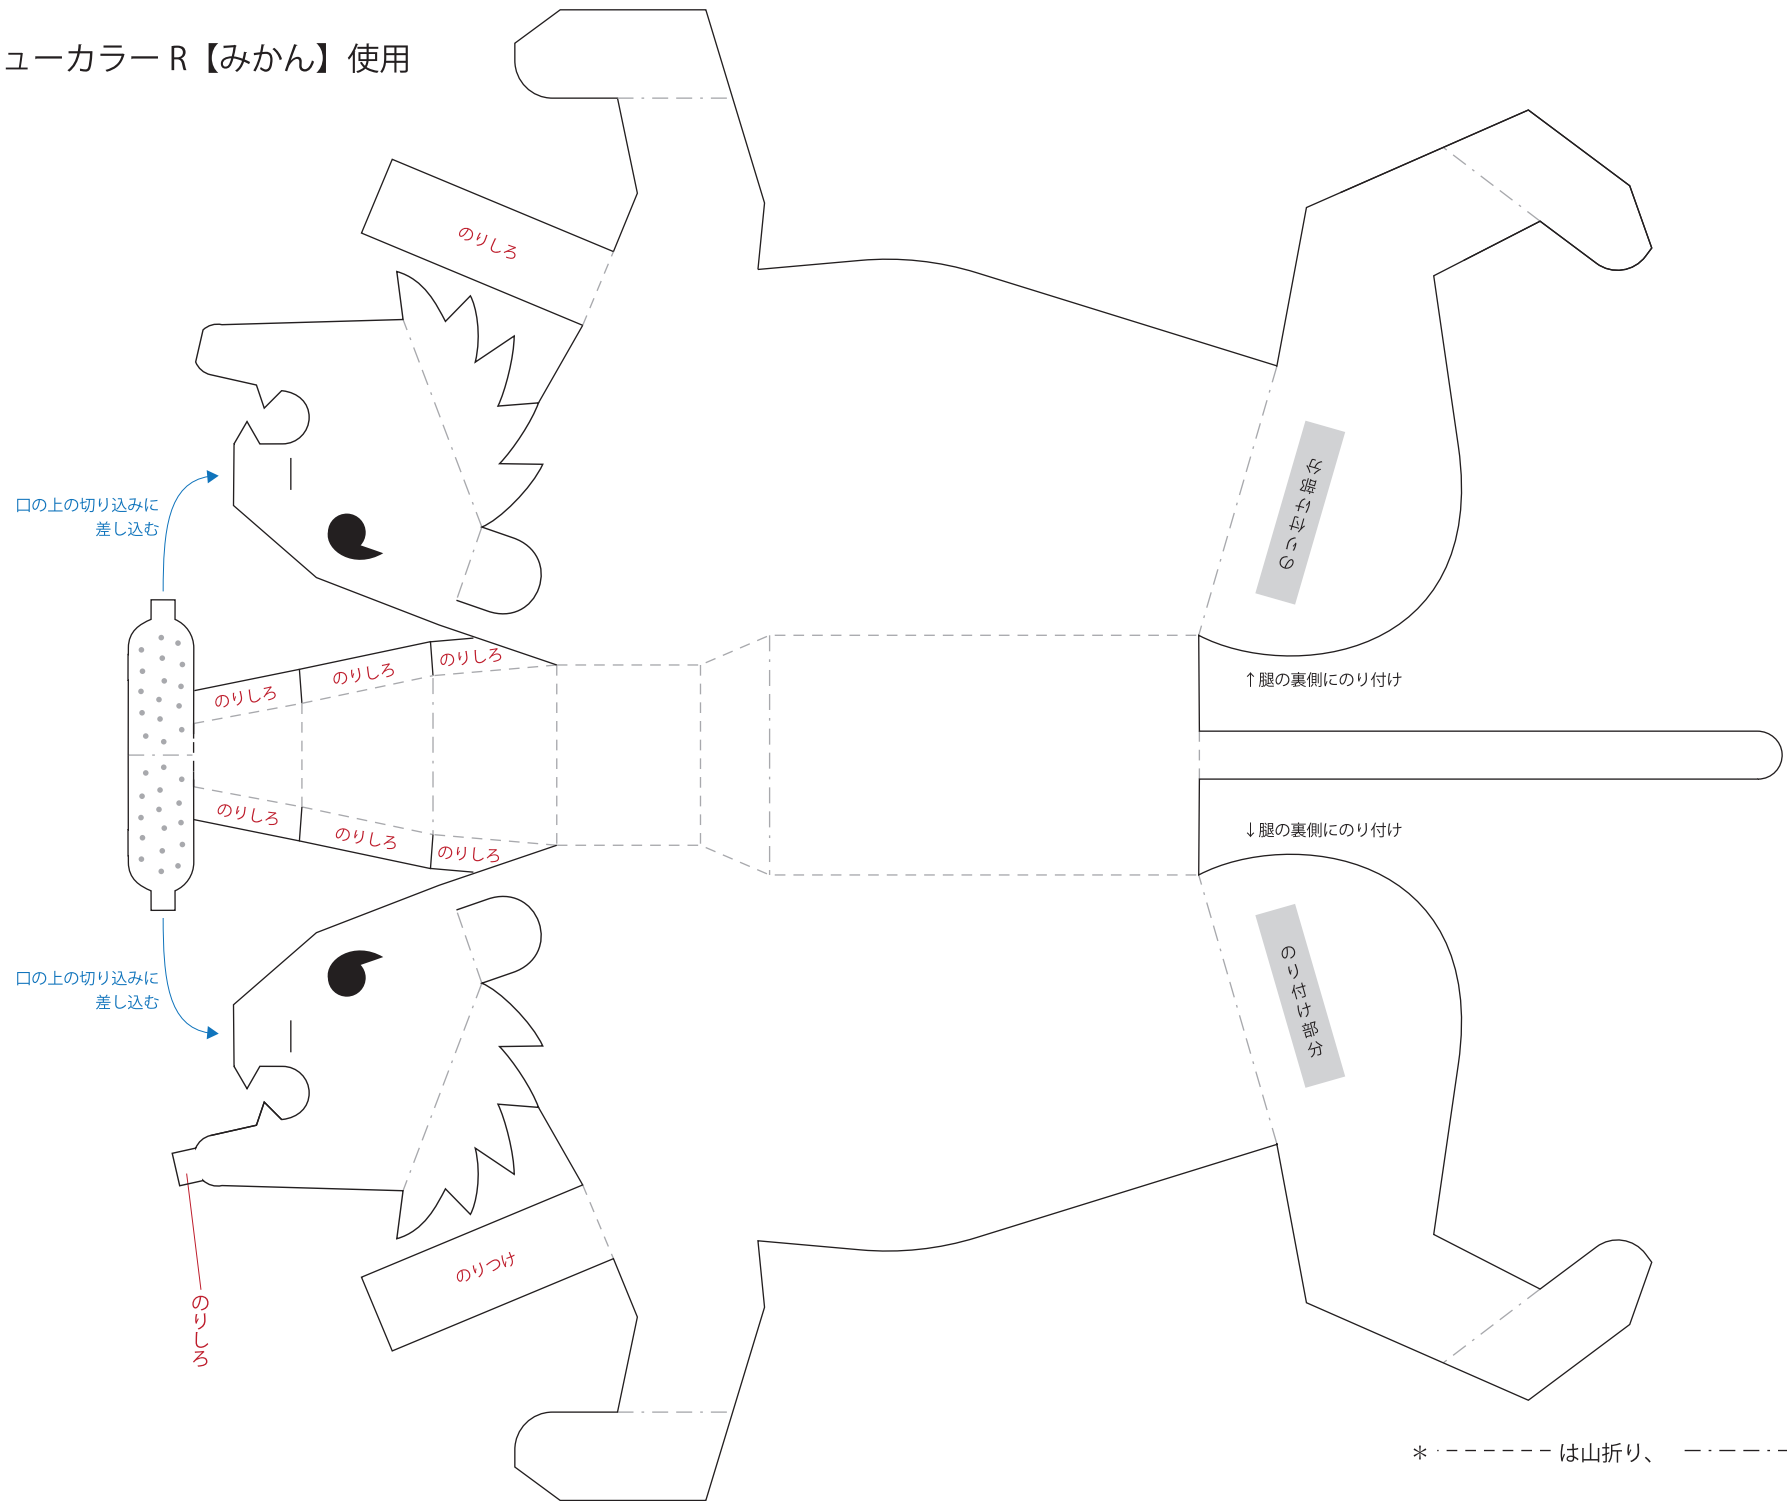

■トラ／ニューカラー R 【ゆき】使用
とら

* ----- は山折り、 ······· は谷折り

■トラ／ニューカラー R【みかん】使用
とら

* ······· は山折り、 - - - - - は谷折り