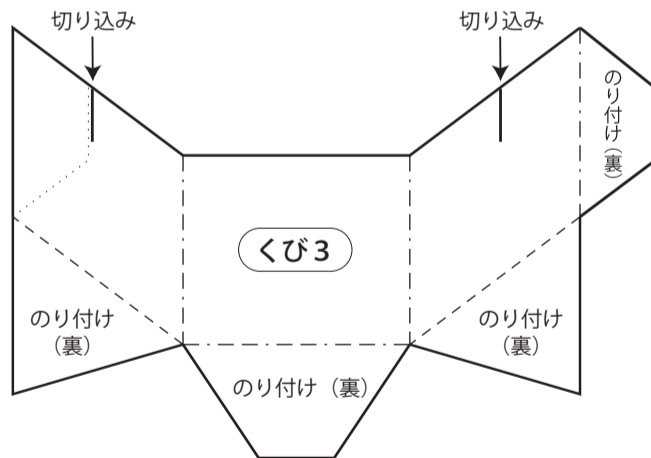

■干支*辰年/ニューカラーR【こいきみどり】

あたま

◆印は裏にのり付け。数字は貼り付ける順番。

からだ1

しっぽ

くび2

* ——— 切り抜き、----- 山折り、- - - - - 谷折り、..... 貼り付け位置

■干支*辰年/ニューカラーR【ひまわり】

からだ2

◆印は裏にのり付け。数字は貼り付ける順番。

くび1

くび3

* ——— 切り抜き、----- 山折り、- - - - - 谷折り、..... 貼り付け位置