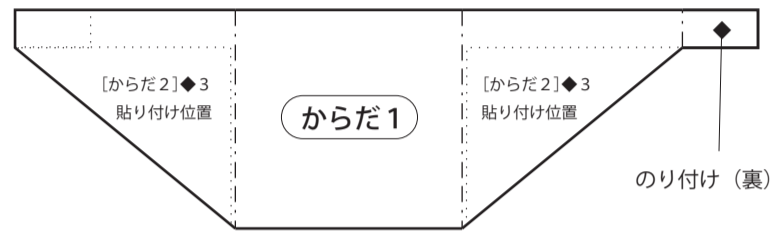

■干支*辰年/ニューカラーR【こいきみどり】

あたま

◆印は裏にのり付け。数字は貼り付ける順番。

からだ1

しっぽ

くび2

* ——— 切り抜き、----- 山折り、- - - - - 谷折り、..... 貼り付け位置

■干支*辰年/ニューカラーR【ひまわり】

からだ2

◆印は裏にのり付け。数字は貼り付ける順番。

くび1

くび3

* ——— 切り抜き、----- 山折り、- - - - - 谷折り、..... 貼り付け位置