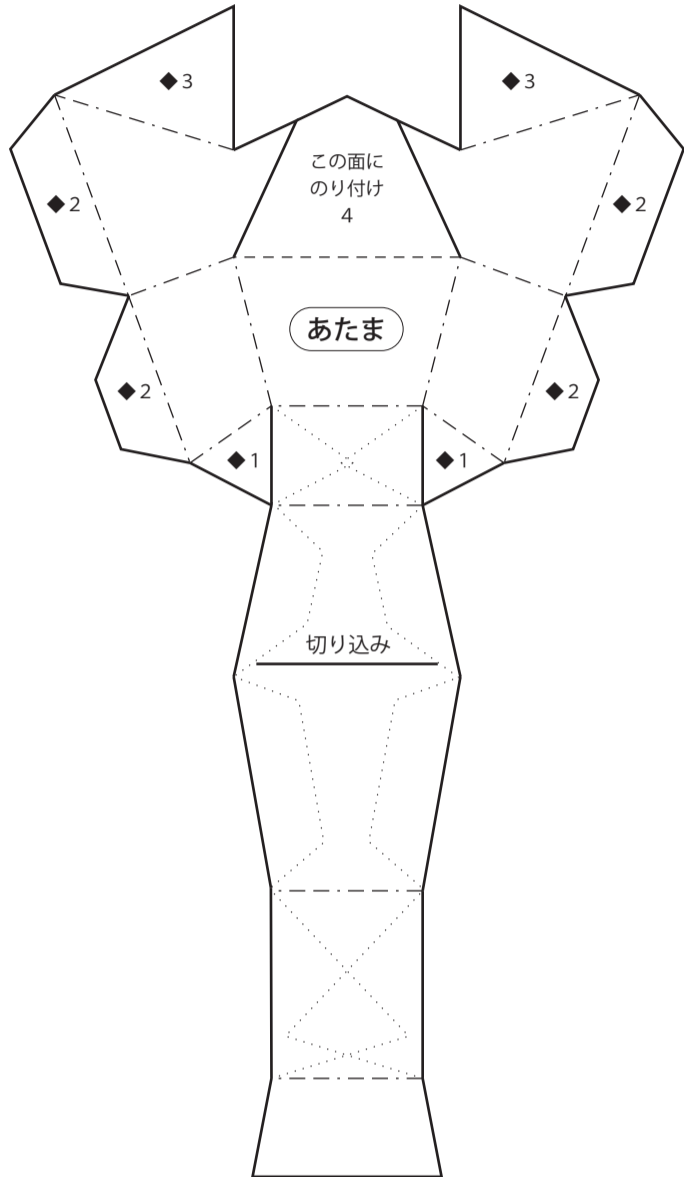

■干支*辰年/ニューカラーR【こいきみどり】

あたま

◆印は裏にのり付け。数字は貼り付ける順番。

からだ1

しっぽ

くび2

* ——— 切り抜き、----- 山折り、- - - - - 谷折り、..... 貼り付け位置

■干支*辰年/ニューカラーR【ひまわり】

からだ2

◆印は裏にのり付け。数字は貼り付ける順番。

くび1

くび3

* ——— 切り抜き、----- 山折り、- - - - - 谷折り、..... 貼り付け位置