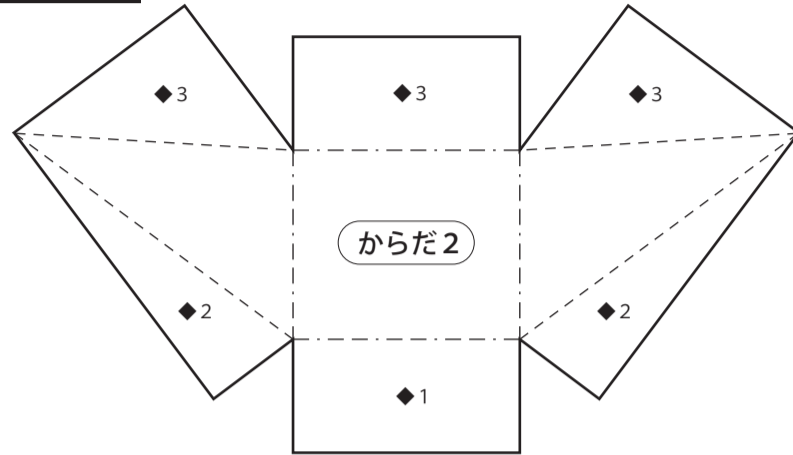

■干支*辰年/ニューカラーR【こいきみどり】

あたま

◆印は裏にのり付け。数字は貼り付ける順番。

からだ1

しっぽ

くび2

* ——— 切り抜き、----- 山折り、- - - - - 谷折り、..... 貼り付け位置

■干支*辰年/ニューカラーR【ひまわり】

からだ2

◆印は裏にのり付け。数字は貼り付ける順番。

くび1

くび3

* ——— 切り抜き、----- 山折り、- - - - - 谷折り、..... 貼り付け位置