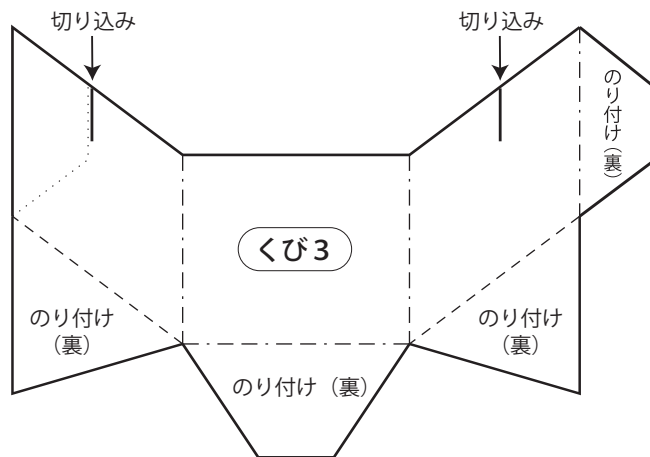

■干支*辰年/ニューカラーR【こいきみどり】

あたま

◆印は裏にのり付け。数字は貼り付ける順番。

からだ1

しっぽ

くび2

* ——— 切り抜き、----- 山折り、- - - - - 谷折り、..... 貼り付け位置

■干支*辰年/ニューカラーR【ひまわり】

からだ2

◆印は裏にのり付け。数字は貼り付ける順番。

くび1

くび3

* ——— 切り抜き、----- 山折り、- - - - - 谷折り、..... 貼り付け位置