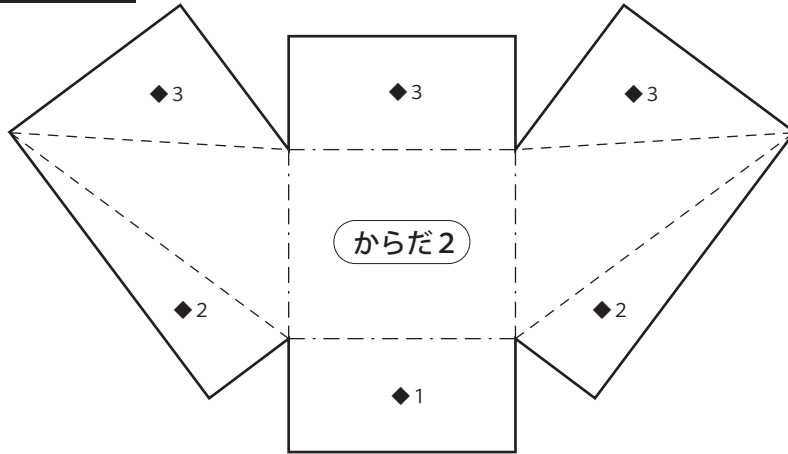

■干支*辰年/ニューカラーR【こいきみどり】

あたま

◆印は裏にのり付け。数字は貼り付ける順番。

からだ1

しっぽ

くび2

* ——— 切り抜き、----- 山折り、- - - - - 谷折り、..... 貼り付け位置

■干支*辰年/ニューカラーR【ひまわり】

からだ2

◆印は裏にのり付け。数字は貼り付ける順番。

くび1

くび3

* ——— 切り抜き、----- 山折り、- - - - - 谷折り、..... 貼り付け位置