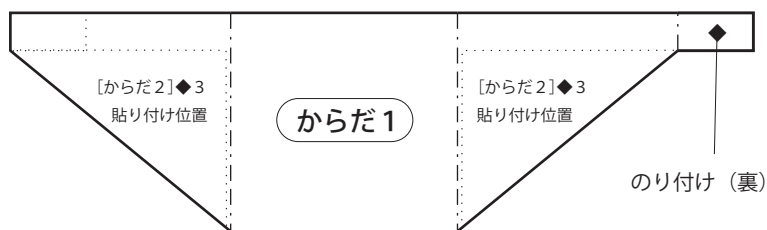

■干支*辰年/ニューカラーR【こいきみどり】

あたま

◆印は裏にのり付け。数字は貼り付ける順番。

からだ1

しっぽ

くび2

* ——— 切り抜き、----- 山折り、- - - - - 谷折り、..... 貼り付け位置

■干支*辰年/ニューカラーR【ひまわり】

からだ2

◆印は裏にのり付け。数字は貼り付ける順番。

くび1

くび3

* ——— 切り抜き、----- 山折り、- - - - - 谷折り、..... 貼り付け位置