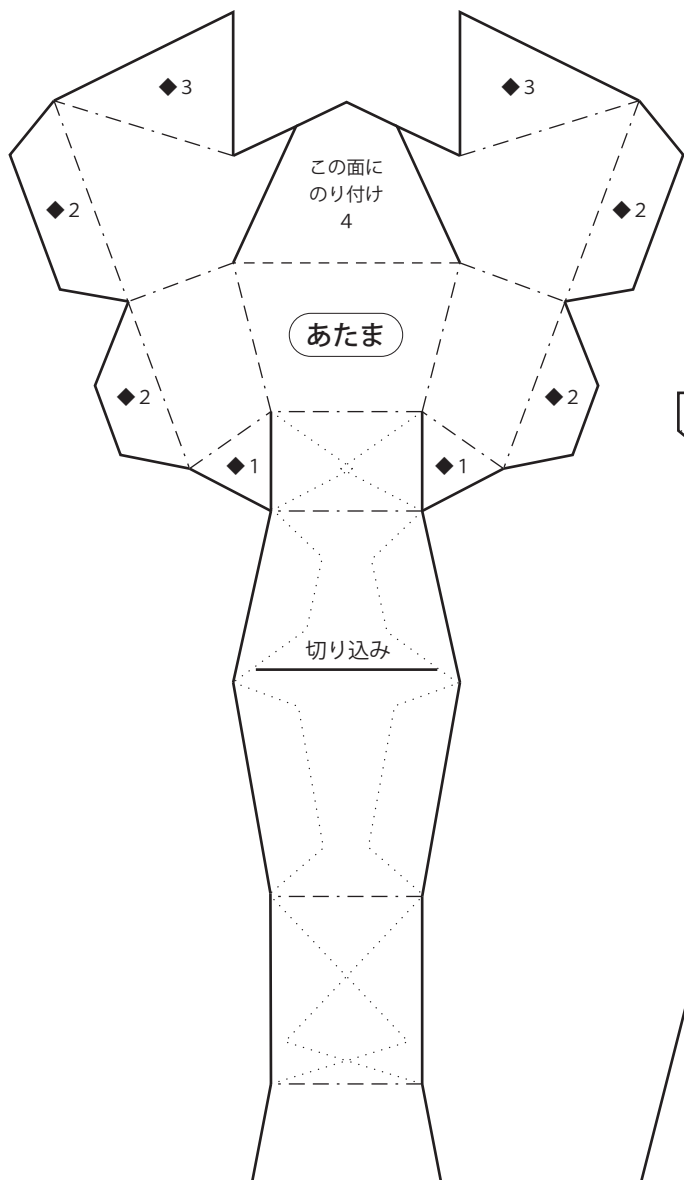

■干支*辰年/ニューカラーR【こいきみどり】

あたま

◆印は裏にのり付け。数字は貼り付ける順番。

からだ1

しっぽ

くび2

* ——— 切り抜き、----- 山折り、- - - - - 谷折り、..... 貼り付け位置

■干支*辰年/ニューカラーR【ひまわり】

からだ2

◆印は裏にのり付け。数字は貼り付ける順番。

くび1

くび3

* ——— 切り抜き、----- 山折り、- - - - - 谷折り、..... 貼り付け位置