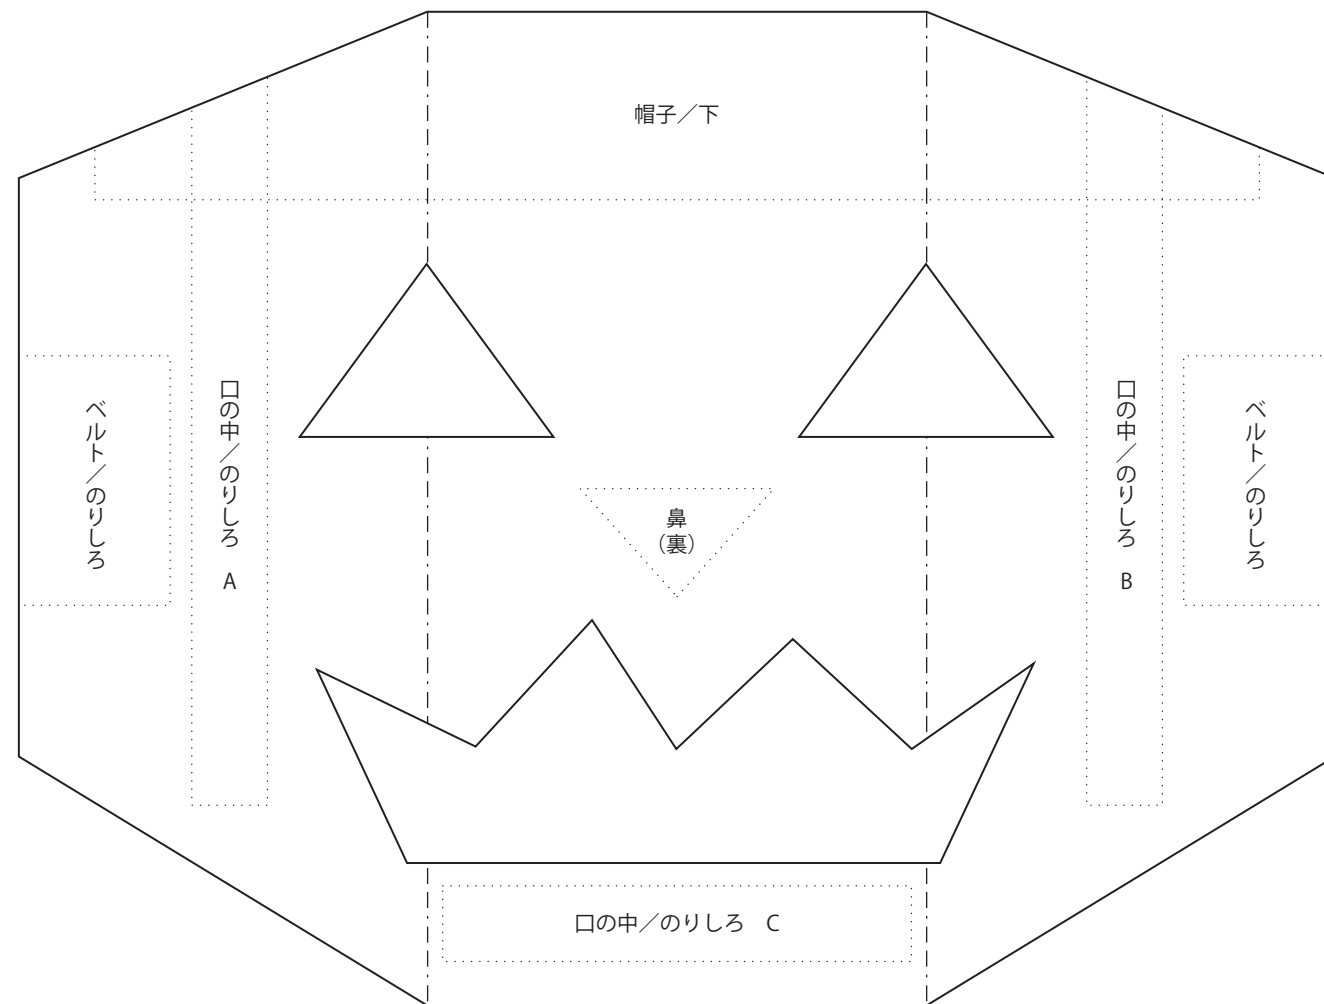

■ パンプキン面／ニューカラー R 【やまぶきいろ】

顔

* ——— 切り抜き、- - - - 谷折り、····· 貼り付け位置

■ パンプキン面／ニューカラー R【くろ】

帽子／下

* ——— 切り抜き、- - - - 谷折り

■ パンプキン面／ニューカラー R 【ゆき】

口の中

* ——— 切り抜き、----- 山折り、- - - - - 谷折り

■パンプキン面／ニューカラーR【あかねいろ】

鼻

ベルト

* ——— 切り抜き、-----山折り

■ ガイコツ面 / ニューカラー R 【あかるいはいろ】

下あご

* ——— 切り抜き、----- 谷折り、..... 貼り付け位置

■ガイコツ面／ニューカラー R【ゆき】

口の中

下あご固定パーツ

* ——— 切り抜き、-----山折り、- - - - -谷折り

■ガイコツ面／ニューカラーR【くろ】

目の中

ベルト

⑤ ⑤	
⑤ ⑤	

* ——— 切り抜き、-----山折り

■バスケット／ニューカラーR【くろ】

側面

底

* ——— 切り抜き、----- 谷折り

■バスケット／ニューカラーR【やまぶきいろ】

ストライプ柄

布